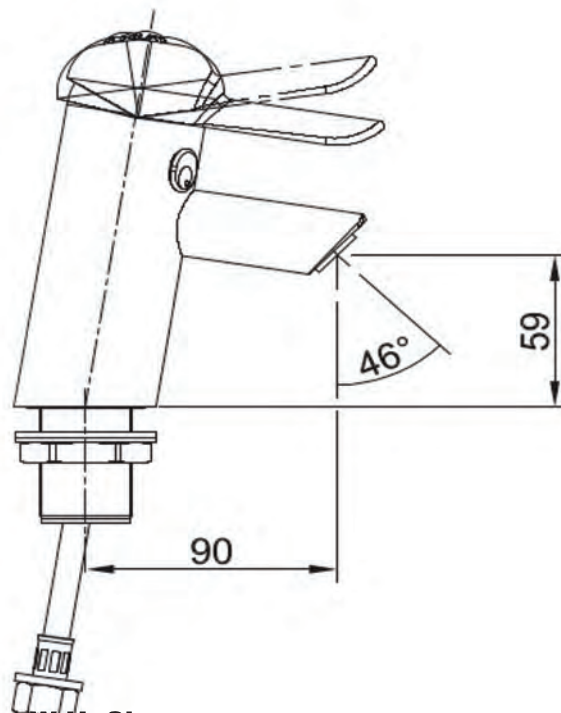

HoKera-W-HoSino

Kinder-Stand-Einhebelmischer

HoSanit®

Hosanit Kinder-Stand-Einhebelmischer HoKera-W-HoSino

Rot-Blau-Gelb

Waschtisch Einlochbatterie, DN 15

Armaturenkörper und wasserführende Teile aus bleifreiem Messing CuZn21Si3P

Gehäuse pulverbeschichtet

Warm- und Kaltwasseranschluss mit flexiblen Druckschläuchen

Material: Silikon DN 6 KTW-A, W270, WRAS, NSF, ACS, KIWA G3/8"

Alle wasserführenden Teile sind KTW-, WRAS-, NSF- konform

Keramikkartusche mit einstellbarem Temperaturanschlag

Auslaufhöhe 59 mm

Ausladung 90 mm

Durchfluss bei 4 bar 5,7 l / min

Betriebsdruck 1-5 bar

Maximaler Betriebsdruck 8,5 bar

HoSanit Eckventil-Thermostat-Set,

Verbrühschutz bei Ausfall der Kaltwasserversorgung

Durchfluss 12 l/min bei 3 bar; inklusive Filtereinsatz und Rückflussverhinderer;

Thermostatregelventil zur Montage auf Eckventilen mit 3/8" AG unter Waschtisch